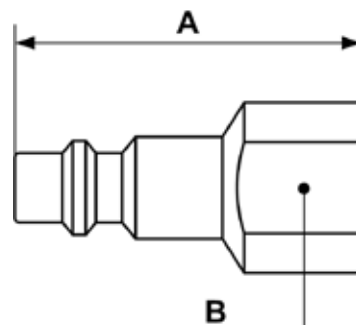

RACCORDI RAPIDI STANDARD INOX - PROXI 06

Innesto filettato femmina cilindrico - INOX

Profilo : ISO 6150B

Pressione di utilizzo min/max 0 / 12 bar	Portata a 6 bar 800 l/min	Ø di passaggio 6 mm	Temperatura min/max -15 / 70 °C
Codice PROXI 066101	Maschiatura G1/4	Dim. A (mm) 40	Dim. B (mm) 17